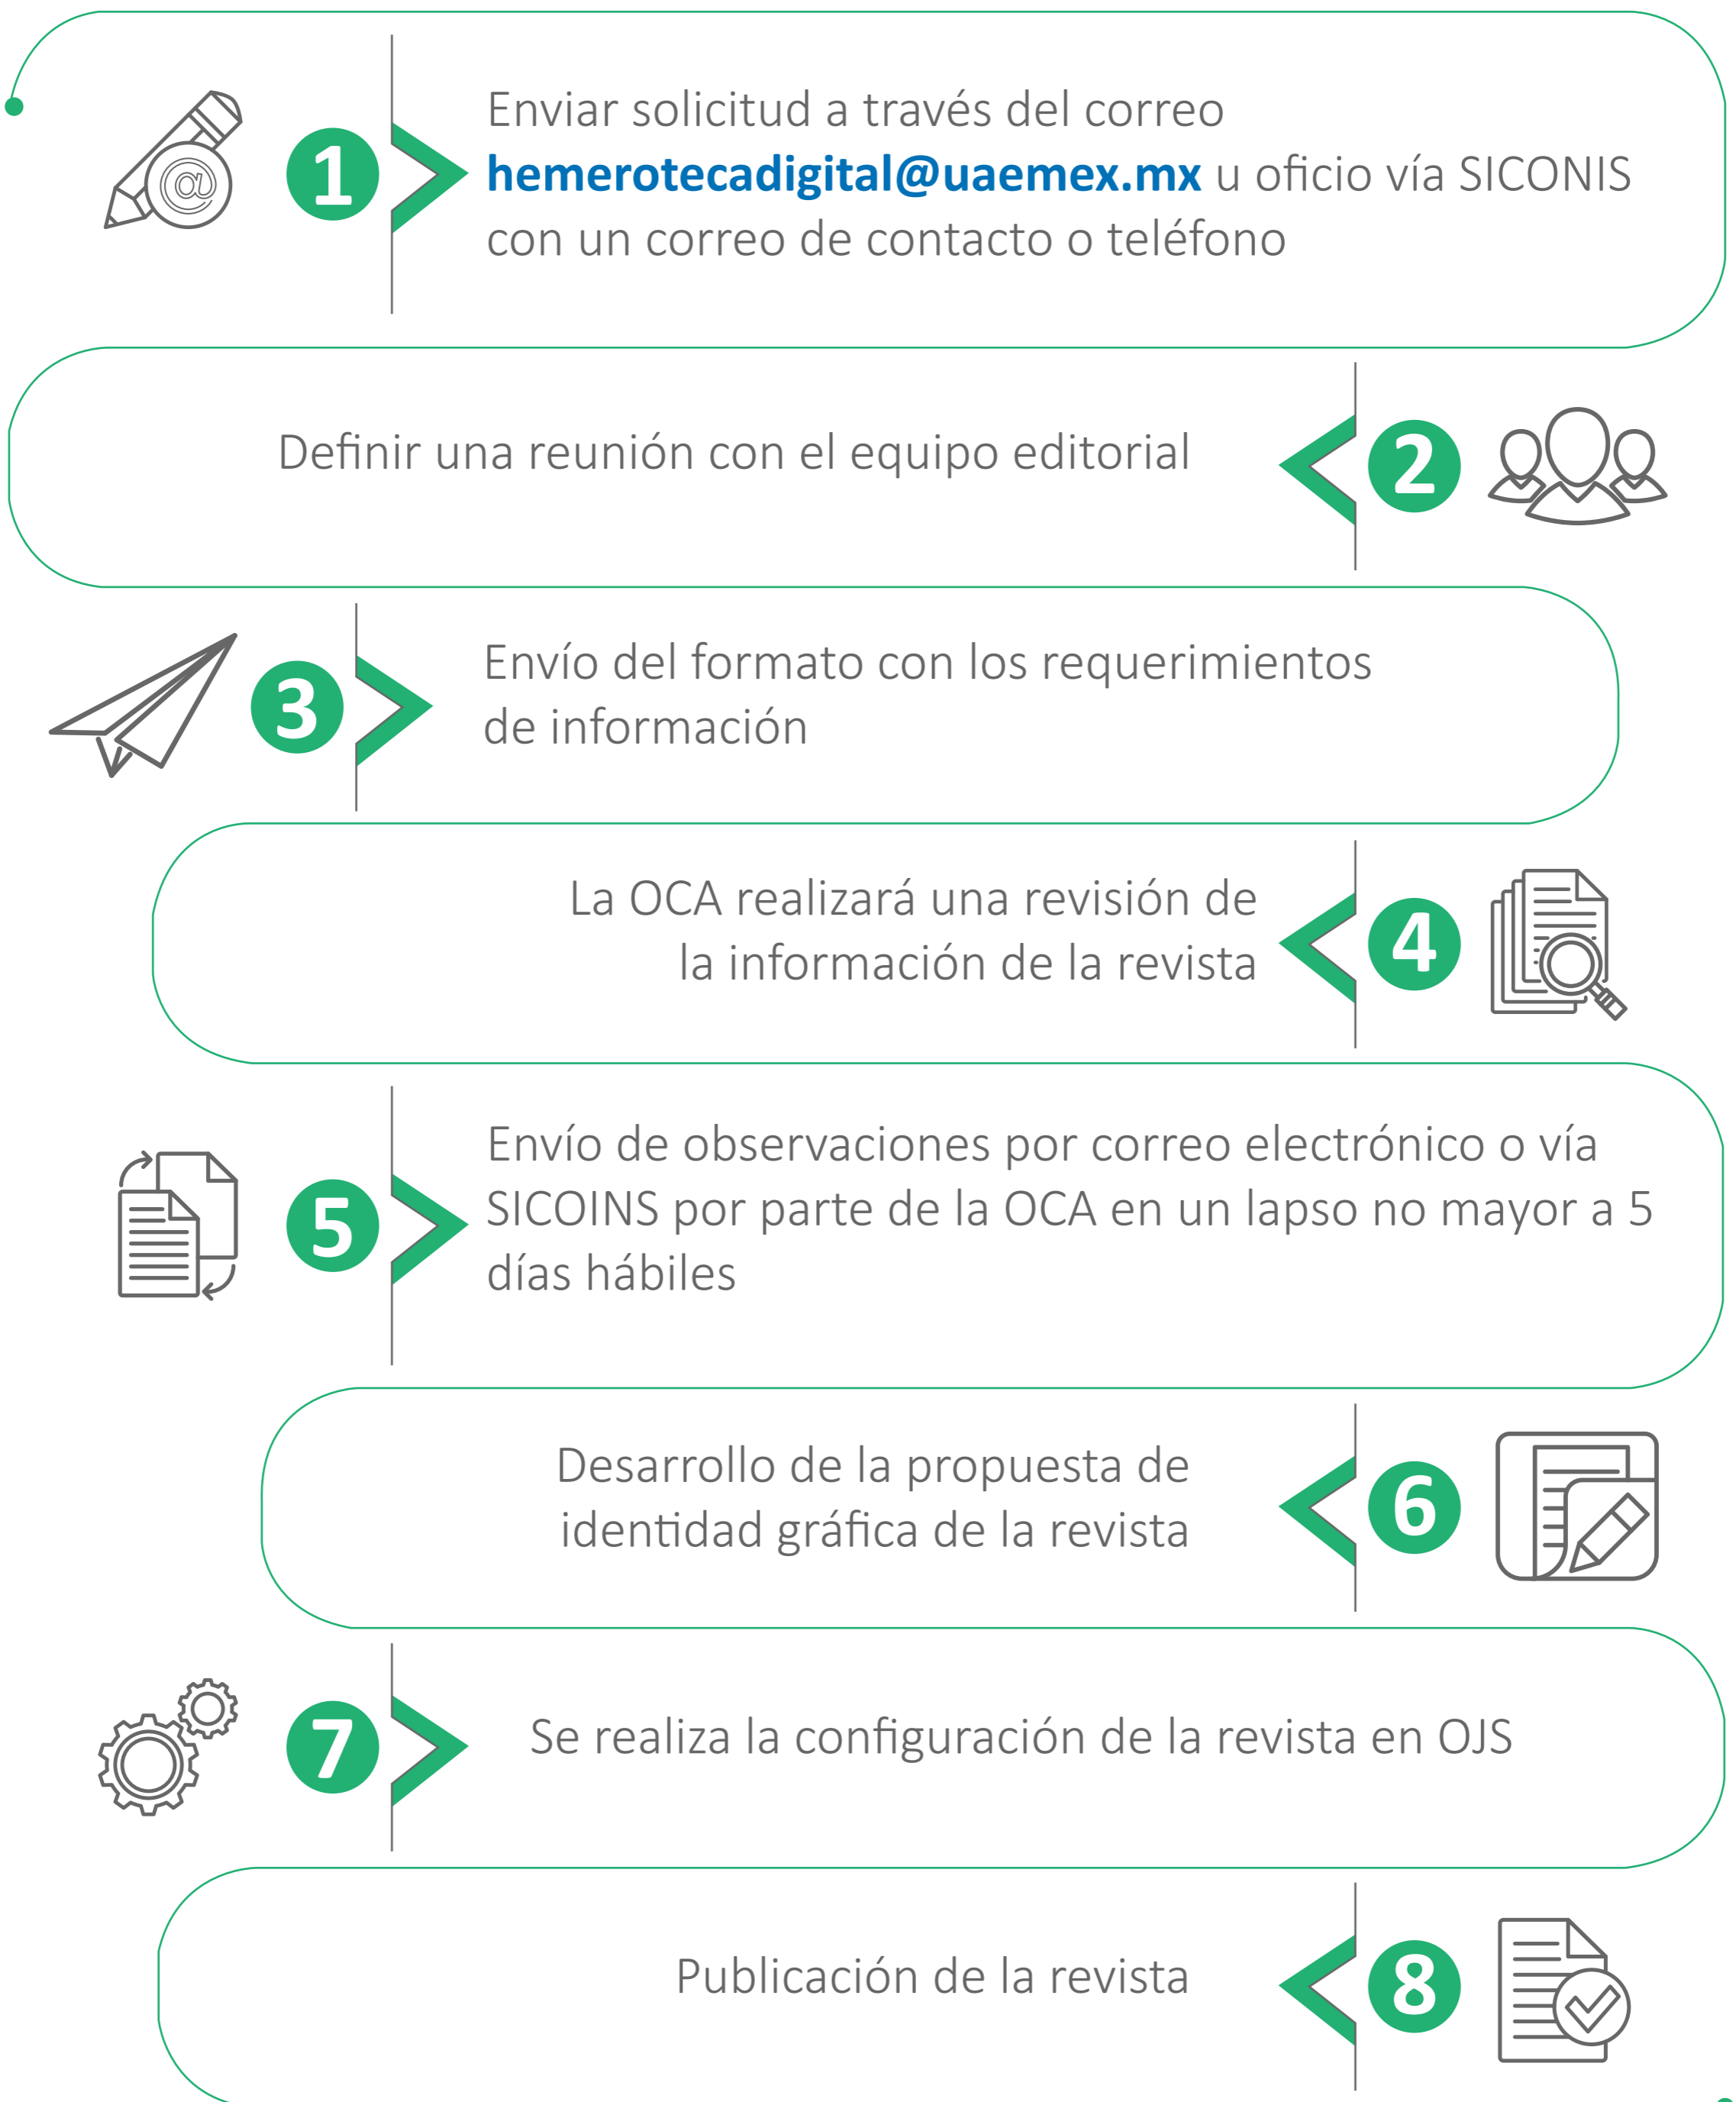

# Proceso para la Adhesión de una revista al portal de la Hemeroteca Digital

\*Es importante señalar que el proceso puede variar de acuerdo con cada proyecto

Informes:

Oficina de Conocimiento Abierto

Edificio de Redalyc, 1er piso,  
Ciudad Universitaria S/N